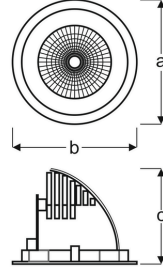

SALA

DOWNLIGHTS AND SPOTLIGHTS

VSP03 1110K AB30
VSP03 1110K AB40
VSP03 1110K AB60

MECHANICAL SPECS / MEKANİK ÖZELLİKLER

Application Areas Uygulama Alanları	Supermarket - Office building - School - Retail area - Residences
Luminaire Type Ürün Tipi	LED Downlights and Spotlights
Luminaire Body Ürün Gövdesi	Die cast aluminum. Electrostatic powder coating
Luminaire Diffuser Ürün Difüzörü	Opal glass with reflector
Luminaire Colour Ürün Gövde Rengi	S : Ral 9005 Jet black / B : Ral 9016 Traffic White / G : Ral 9006 Grey
Ingress Protection (IP) Rating IP Sınıfı	IP40
Impact Resistance (IK) Rating IK Sınıfı	IK03

OPTICAL SPECS / OPTİK ÖZELLİKLER

Light Source Işık Kaynağı	Mid Power COB LED
CRI Value CRI Değeri	>80
UGR Value UGR Değeri	<21 (EN124664-1)
Photo Biological Class Fotobiyolojik Risk Grubu	Group-0 No Risk
Beam Angle Işık Açısı	120°
Driver (220-240V) Sürücü	Osram - Tridonic & ENEC Driver

OPTIONS / OPSİYONLAR

1 Hour Emergency Kit	3 Hour Emergency Kit	DALI	SENSOR
+	+	+	-

Product Code Ürün Kodu	Power (W) Watt	Lumen (lm) Işık Akısı	Efficacy (lm/W) Verimlilik	Col. Temp (K) Kelvin	Dimensions (mm) Boyutlar (a x b x c) Ø	Pack. Qty Koli Adedi	Pack. Weight (kg) Koli Ağırlığı
VSP03 3010K AB30	10	1000	100	3000	115x115x80x100	20	0,60
VSP03 3010K AB40	10	1000	100	4000	115x115x80x100	20	0,60
VSP03 3010K AB60	10	1000	100	6000	115x115x80x100	20	0,60